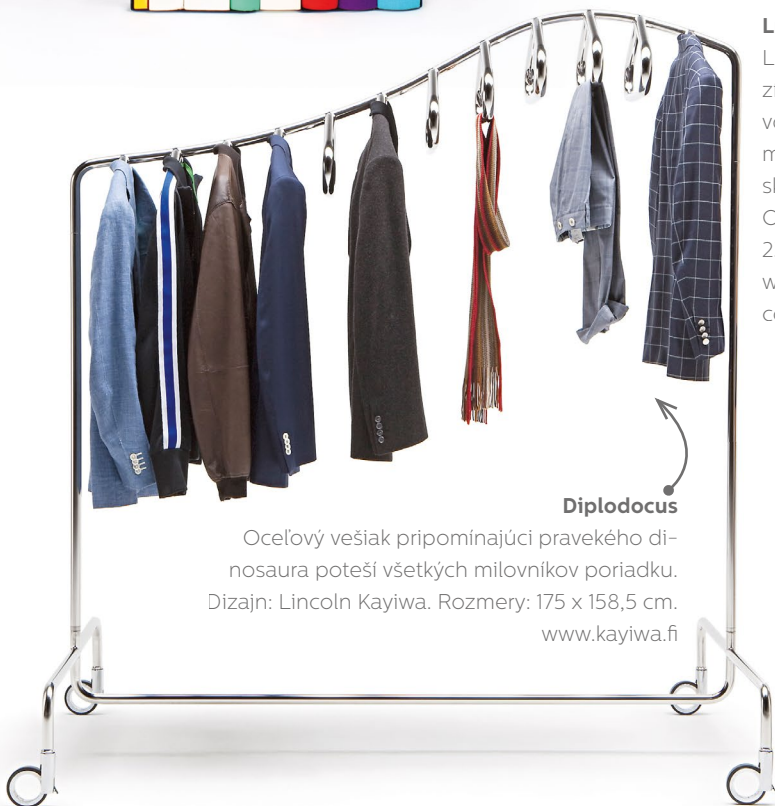

Corona

Elegantné kreslo dánskeho dizajnéra Poula Volthera je k dispozícii v rôznych farebných kombináciách. Rozmery: 88 x 97 x 42 cm.
www.erik-joergensen.com

Dot Pillows

Na septembrovom veľtrhu Maison et Objet v Paríži predstavila švajčiarska Vitra bodkovanú kolekciu Dot Pillows. Jej autorkou je holandská dizajnerka Hella Jongerius. Hoci bodka je obyčajná, v rôznych kombináciách ožije. Súčasťou kolekcie sú aj vankúše s rozmermi 40 x 40 cm.
www.vitra.com

Luster

Luster z číreho skla získal nevšedný tvar vďaka špeciálnej metóde vytlačania skla. Dizajn: Timothy Oulton. Rozmery: 23 x 14 x 54 cm.
www.timothyoulton.com

Box na hodinky

Timothy Oulton sa pri tvorbe unikátnej kazety na hodinky inšpiroval mechanizmom objektívu fotoaparátu. Po otvorení lúpa umožňuje kontrolovať detaily na hodinkách.
www.timothyoulton.com

Evolution Bookends

Vývoj prostredníctvom kultúry! To je myšlienka skrytá za kovovými zádržkami na knihy. Rozmery: 20 x 12,5 x 12,5 cm.
www.doiydesign.com

Diplodocus

Ocelový vešiak pripomínajúci pravekého dinosaura poteší všetkých milovníkov poriadku. Dizajn: Lincoln Kayiwa. Rozmery: 175 x 158,5 cm.
www.kayiwa.fi